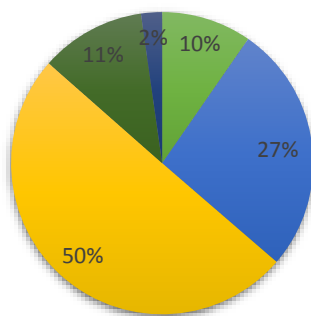

Ako hodnotíte fakultu Trnavskej univerzity, na ktorej ste študovali, podľa vybraných kritérií? – Medzinárodná orientácia

■ A, veľmi spokojný ■ B, spokojný ■ C, neviem sa vyjadriť ■ D, nespokojný ■ E, veľmi nespokojný