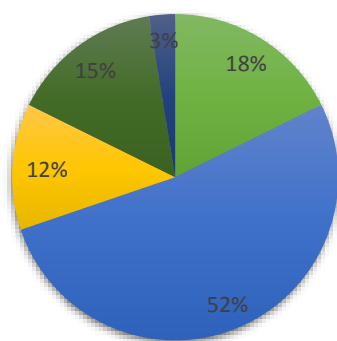

Ako hodnotíte fakultu Trnavskej univerzity, na ktorej ste študovali, podľa vybraných kritérií? – Vybavenie vysokej školy

■ A, veľmi spokojný ■ B, spokojný ■ C, neviem sa vyjadriť ■ D, nespokojný ■ E, veľmi nespokojný