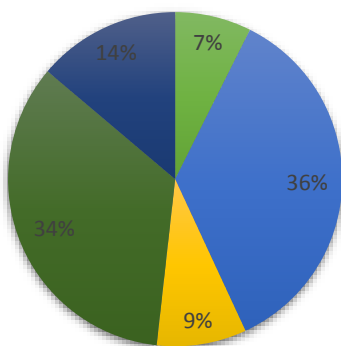

**Ako hodnotíte fakultu Trnavskej univerzity, na ktorej ste študovali, podľa vybraných kritérií? –
Orientácia vzdelania na prax**

■ A, veľmi spokojný ■ B, spokojný ■ C, neviem sa vyjadriť ■ D, nespokojný ■ E, veľmi nespokojný