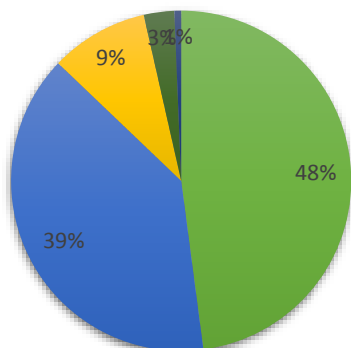

**Ako hodnotíte fakultu Trnavskej univerzity, na ktorej ste študovali, podľa vybraných kritérií? –
Akademická povesť**

■ A, veľmi spokojný ■ B, spokojný ■ C, neviem sa vyjadriť ■ D, nespokojný ■ E, veľmi nespokojný