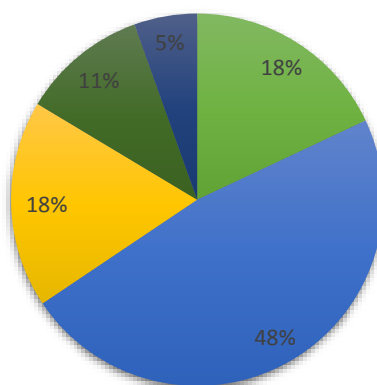

Považujete prístup k študentom TU za dostatočne flexibilný?

■ súhlasím ■ skôr súhlasím ■ skôr nesúhlasím ■ nesúhlasím ■ žiadne stanovisko