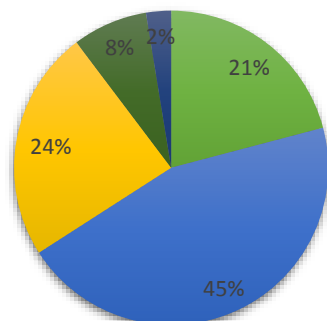

**Ako hodnotíte fakultu Trnavskej univerzity, na ktorej ste študovali, podľa vybraných kritérií? –
Vysokoškolský život**

■ A, veľmi spokojný ■ B, spokojný ■ C, neviem sa vyjadriť ■ D, nespokojný ■ E, veľmi nespokojný