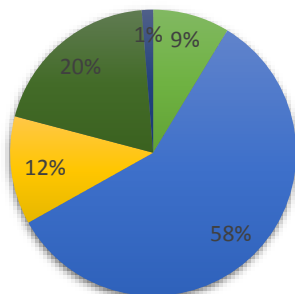

- súhlasím
- skôr súhlasím
- skôr nesúhlasím
- nesúhlasím
- žiadne stanovisko

So štúdiom na Trnavskej univerzite som bol/a spokojná?

■ súhlasím ■ skôr súhlasím ■ skôr nesúhlasím ■ nesúhlasím ■ žiadne stanovisko

Ako hodnotíte fakultu Trnavskej univerzity, na ktorej ste študovali, podľa vybraných kritérií? – Kvalita výučby

■ veľmi spokojný ■ spokojný ■ neviem sa vyjadriť ■ nespokojný ■ veľmi nespokojný

Ako hodnotíte fakultu Trnavskej univerzity, na ktorej ste študovali, podľa vybraných kritérií? – Obsah a štruktúra štúdia